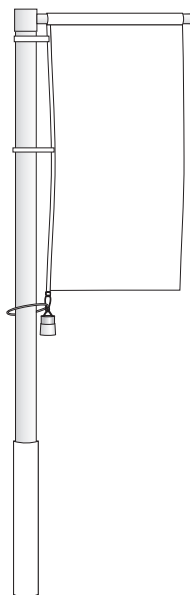

TEL. (+351) 21 8139740  
www.bandeiramar.com

FAX. (+351) 21 8151687  
comercial@bandeiramar.com

**100€**

Mastro cilíndrico de 6m, em alumínio termolacado branco, fornecido com manga para montagem em solo compactado ou maciço, enterrado ou elevado.

O conjunto de acessórios fornecido inclui:

- Manga de Montagem
- Terminal Rotativo
- Cunho em PVC
- Adriça em polyester

Inclui ainda:

- Bandeira personalizada

Preços sem IVA. Transporte e montagem não incluídas.

**150€**

Mastro cilíndrico de 6m, em alumínio termolacado branco, fornecido com manga para montagem em solo compactado ou maciço, enterrado ou elevado.

O conjunto de acessórios fornecido inclui:

- Manga de Montagem
- Braço Rotativo
- Contra-peso