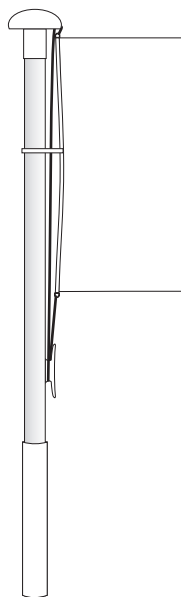

**BANDEIRAMAR**  
Bandeiras e Mastros

**PROMOVA**

**O SEU**

**EMPREENDIMENTO**

**POR**

**100€**

**OU**

**150€**

TEL. (+351) 21 8139740  
www.bandeiramar.com

FAX. (+351) 21 8151687  
comercial@bandeiramar.com

**100€**

Mastro cilíndrico de 6m, em alumínio termolacado branco, fornecido com manga para montagem em solo compactado ou maciço, enterrado ou elevado.

O conjunto de acessórios fornecido inclui:

- Manga de Montagem
- Terminal Rotativo
- Cunho em PVC
- Adriça em polyester

Inclui ainda:

- Bandeira personalizada

Preços sem IVA. Transporte e montagem não incluídas.

**150€**

Mastro cilíndrico de 6m, em alumínio termolacado branco, fornecido com manga para montagem em solo compactado ou maciço, enterrado ou elevado.

O conjunto de acessórios fornecido inclui:

- Manga de Montagem
- Braço Rotativo
- Contra-peso